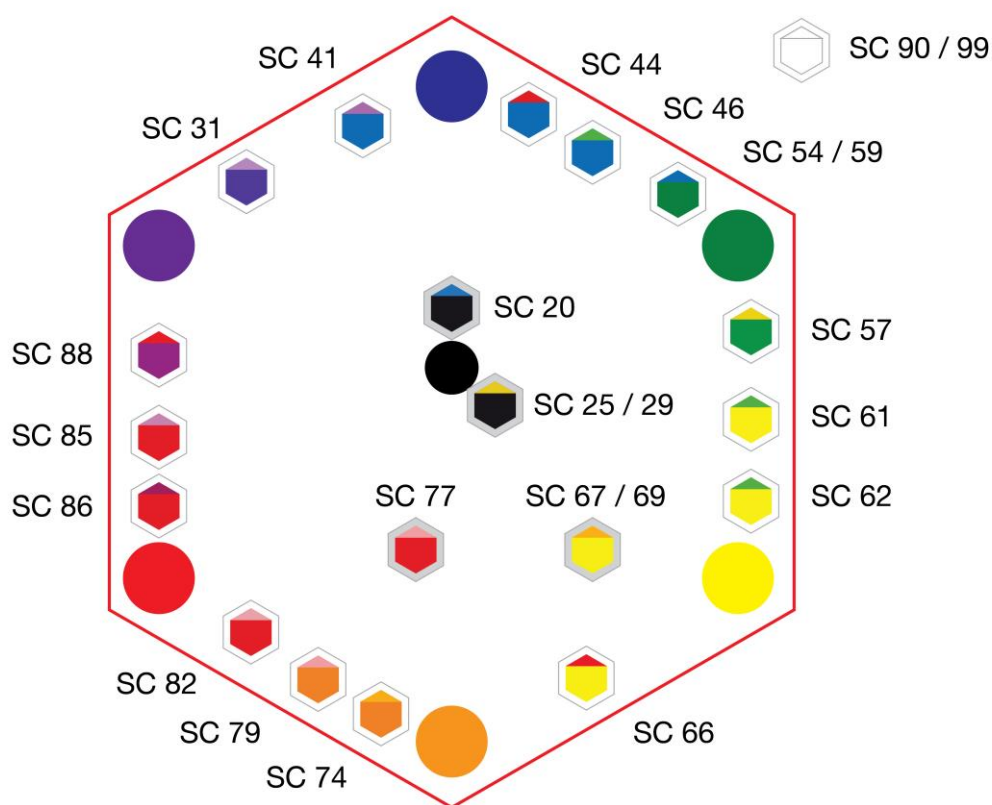

# KOŁO CHROMATYCZNE

## UNO HD CP PLUS

### LEGENDA